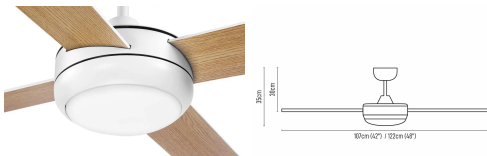

טופז

תכולה

- מנוע AC
- מוט הארכה 15 ס"מ
- מפסק קיר מותאם 55
- קיט תאורה LED 23W

תוספות אפשריות למוצר

- מוטות הארכה 30-300 ס"מ
- שלט רחוק מתקדם
- בורר קיר תואם ניסקו/ביטוצ'ינו/גוויס

מאפיינים טכניים

סוג מנוע	מנוע AC מתקדם מעניק ביצועים שקטים ואמינות
גודל חלל מתאים	מתאים לחלל בין 8 מ"ר למעל 13 מ"ר
תאורה	כולל ערכת תאורה מובנת בעוצמה של 23 וואט
שליטה	3 מהירויות, שליטה מלאה על ידי בורר מהירות
חיווט	אופציה להתאמה למפסקים גוויס / ניסקו / בטוצ'יני
מפסק קיר	כולל מפסק קיר מותאם לקופסא 55
מצב חורף	כולל מצב חורף עם יכולת הפעלה לכיוון ההפוך
התקנה בשיפוע	ניתן לתלות בשיפוע של עד 20°
אחריות	
מנוע	25 שנות אחריות
חלקים ואלקטרוניקה שנה אחת	
שירות בבית הלקוח שנה אחת - מותנה בהתקנה ע"י חשמלאי מוסמך של Swingfans	