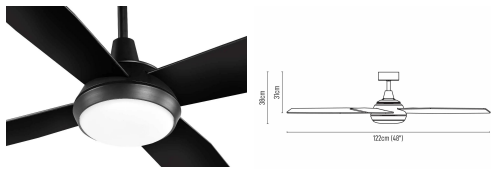

מרביל

תכולה

- מנוע AC
- מוט הארכה 15 ס"מ
- קיט תאורה LED 23W
- מפסק קיר מותאם 55

תוספות אפשריות למוצר

- מוטות הארכה 30-300 ס"מ
- שלט רחוק מתקדם
- בורר קיר תואם ניסקו/ביטוצ'ינו/גוויס

מאפיינים טכניים

סוג מנוע	מנוע AC מתקדם מעניק ביצועים שקטים ואמינות
גודל חלל מתאים	מתאים לחדרים/חללים מעל 13 מ"ר
תאימות למפסקים	גוויס / ניסקו / בטוצ'יני ☑ קיימת אופציה להתאמה
שלט רחוק	קיימת אופציה להוספה (נמכר בנפרד)
מהירויות פעולה	3 מהירויות, שליטה מלאה על ידי בורר מהירות
מצב חורף	כולל מצב חורף עם יכולת הפעלה לכיוון ההפוך
מוט הנמכה	כולל מוט הנמכה של 15 ס"מ.
מפסק קיר	כולל מפסק קיר מותאם לקופסא 55