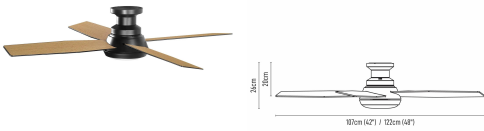

בולדר

תכולה

- מנוע AC
- קיט תאורה LED 23W
- מפסק קיר מותאם 55

תוספות אפשריות למוצר

- שלט רחוק מתקדם
- בורר קיר תואם ניסקו/ביטוצ'ינו/גוויס

מאפיינים טכניים

סוג מנוע	מנוע AC מתקדם מעניק ביצועים שקטים ואמינות
גודל חלל מתאים	מתאים לחדרים/חללים מעל 13 מ"ר
תאורה	ערכת תאורה מובנית בעוצמה של 23W
תאימות למפסקים	גוויס / ניסקו / בטוצ'יני
שלט רחוק	קיימת אופציה להוספה (נמכר בנפרד)
מהירויות פעולה	3 מהירויות, שליטה מלאה על ידי בורר מהירות
מצב חורף	כולל מצב חורף עם יכולת הפעלה לכיוון ההפוך
מפסק קיר	כולל מפסק קיר מותאם לקופסא 55
אחריות	
מנוע	25 שנות אחריות
חלקים ואלקטרוניקה	שנה אחת
שירות בבית הלקוח	שנה אחת - מותנה בהתקנה ע"י חשמלאי מוסמך של Swingfans