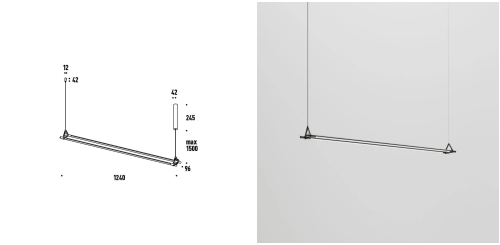

## LINEAR 120-2

גוף תאורה לינארי דו-מנורה  
מתאים לתאורה דקורטיבית מודרנית ולשימושים מגוונים.

10W * 2 LED 48V	הספק
792 לומן	שטף אור
IP20	דרגת אטימות
אורך: 124 ס"מ עומק: 9.6 ס"מ גובה: 7.7 ס"מ	מידות
פליז מוברש (Brushed Brass) שחור מוברש (Brushed Black)	גימור