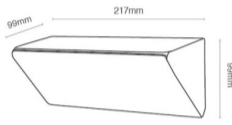

**צמוד קיר קרן 65**

**₪430.00**

צמוד קיר אלומיניום סדרת קרן W-40W-65W לבן IP54 24

- צבע: לבן
- VAC מתח: 220-240
- עוצמת הארה: 2,400 לומן
- זווית הארה: 120°