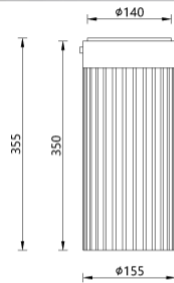

צמוד תקרה דקורטיבי מעוצב בסגנון מודרני להארת פינות אוכל, מסעדות, חדרים וכדומה **LED** גוף תאורה

**LED 10W 230V.** מקור אור

**LM.** שטף אור: 850

**K.** גוון אור: לבן חם 3000

**CRI > 85.** מקדם מסירת צבע

אלומה: רחבה לכל הכיוונים