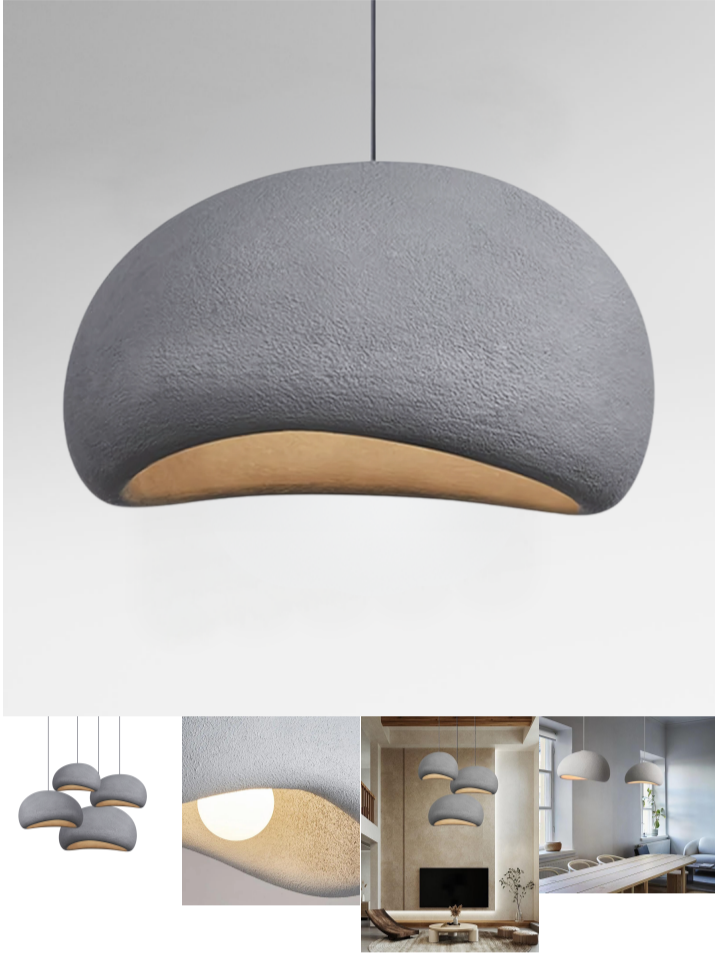

ספוגית נברשת בטון

₪1,350.00 - ₪4,650.00

מציגים את ה-וואבילוס, יצירת מופת של תאורה שמגלמת עיצוב מינימליסטי ואלגנטיות שלווה. מנורה זו מתאפיינת בקווים נקיים וסילואטת חלקה, המספקת זוהר רך ואווירה נעימה. מושלמת להוספת נגיעה של פשטות מודרנית ושלווה לכל חלל.

מתח: AC90 - 260V

חומר: פולימר גבוה, גימור ברזל

סוג התקנה: תליון כבל

אורך כבל: 150 ס"מ - מתכוונן

מקור תאורה: נורות לד

ניתן לעמעום: לא