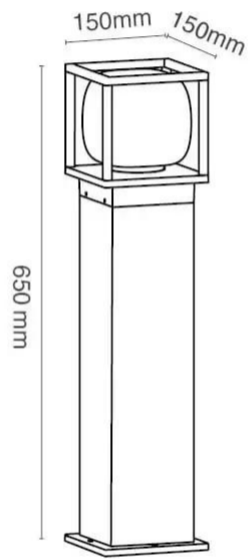

## מנורת עמוד ריצפה

מנורת עמוד ריצפה (בולרד) מסדרת מון 65 ס"מ 20

**CT** גוף שחור **IP54** מוגנת **W**

- הספק: 20 וואט
- גוון אור: CT
- צבע: שחור
- Vמתח: 220-240
- עוצמת הארה: 1500 לומן
- זווית הארה: 120°
- אטימה: IP54
- חומר: אלומיניום
- גובה: 65 ס"מ