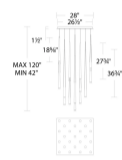

### גוף תאורה תלוי 24 קונוסים שחורים בעיצוב מודרני

גוף תאורה מרהיב עם 24 גופי אור בצורת קונוס, בעיצוב מינימליסטי ונקי בצבע שחור קלאסי. מתאים במיוחד לחללים גבוהים כמו חללי מדרגות, סלונים עם תקרה גבוהה, או לובי כניסה שם הוא הופך לאלמנט עיצובי מרכזי ומרשים.

- עיצוב ייחודי שצורת קונוס אלגנטית בגימור שחור, משתלב עם כל סגנון עיצוב מודרני
- מתאים במיוחד לתאורה במדרגות, סלון, פינת אוכל, חדר שינה ועוד
- עם אור חם נעים 3000W, אחד בהספק של 3 COB, מובנים מסוג LED כולל 24 גופי
- סטנדרטי TRIAC עמעום אפשרי עם דימר
- כבל מתכוונן שניתן לכוון את גובה כל גוף לפי הצורך והעיצוב האישי
- התקנה קלה כולל את כל החלקים הדרושים להתקנה פשוטה ומהירה
- מתאים לתאורה של חללים בגודל 5x3 מ"ר לכל גוף אור