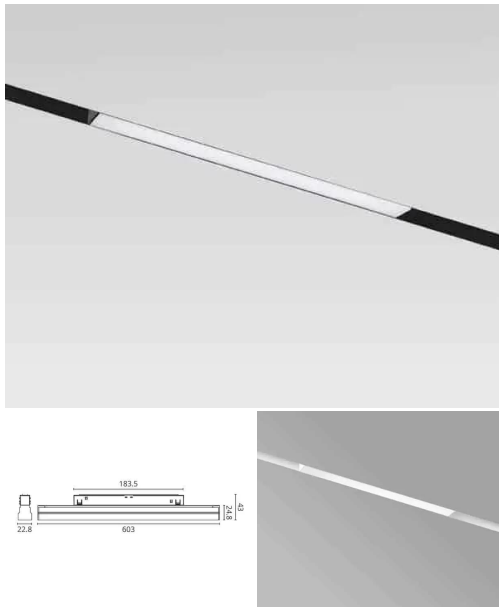

לגו ליין 60

20W LED מקור אור:

1800 לומין מקור אור:

3000K צבע אור:

CRI>90 מסירות צבע:

צבע: שחור, לבן

48V DC מתח זינה:

IP20 דרגת הגנה:

חומר: אלומיניום

d.light.ltd

04-6283040

www.d-light-il.co.il

+972 50-908-0104

d.light.ltd@gmail.com