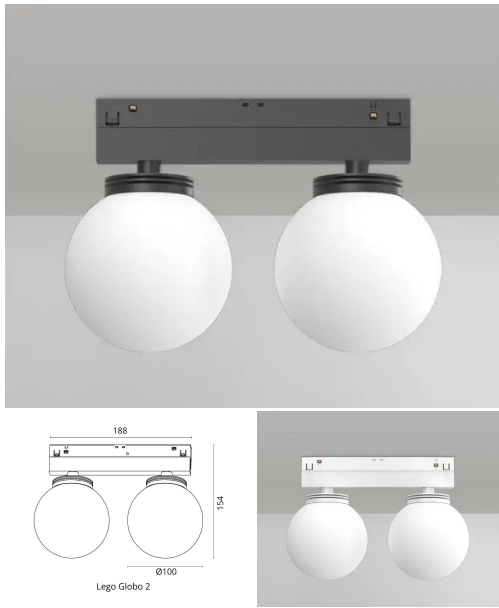

## לגו גלובו 2

מקור אור: **14W LED OSRAM**

לומין: **1400**

צבע אור: **3000K**

מסירות צבע: **CRI>90**

מתח זינה: **48V DC**

דרגת הגנה: **IP20**

d.light.ltd