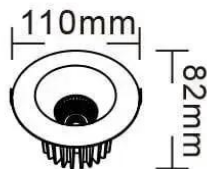

טרוי 3

גוף תאורה ספוט שקוע מוגן מים

- הספק: **12W**
- חומר: אלומיניום
- גודל גוף תאורה: **110 x 82 מ"מ**

CUT OUT 73mm

מאפיינים טכניים

12W	הספק
1230 לומן	לומן
CRI > 85	מסירות צבע (CRI)
3000K 4000K 6000K	גוון אור
IP65	דרגת הגנה
36°	זווית פיזור
-	מידות חיתוך
110 x 85 מ"מ	גודל גוף
-	זרם כניסה
שחור, לבן	צבעים
אלומיניום	חומר