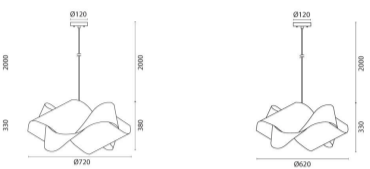

**טוינה**

**₪1,890.00 - ₪2,360.00**

גוף תאורה תלוי מעץ קלוע בעיצוב טבעי ומרהיב, המכניס חמימות וסטייל ייחודי לכל חלל בין אם זה סלון, פינת אוכל או חדר שינה. גוף התאורה עשוי עץ קלוע איכותי ומשדר תחושת רוגע, טבעיות ואלגנטיות מודרנית. זמין בשני קטרים 620 מ"מ לחללים אינטימיים העיצוב W. בהספק של עד E27 60 ו-720 מ"מ לחללים רחבים ובולטים, ומתאים לנורת האורגני והמרשים שלו משתלב בקלות עם מגוון סגנונות עיצוב, והתאורה הרכה שהוא מפיק יוצרת אווירה נעימה ומזמינה. הבחירה המושלמת למי שמחפש לשלב בין אסתטיקה, איכות ופונקציונליות.

מקור אור  
צבע  
מתח זינה  
דרגת הגנה  
קבוצת בידוד  
חומר  
אחריות

1X60W E27  
עץ  
230V 50Hz  
IP20  
1  
עץ זכוכית  
1