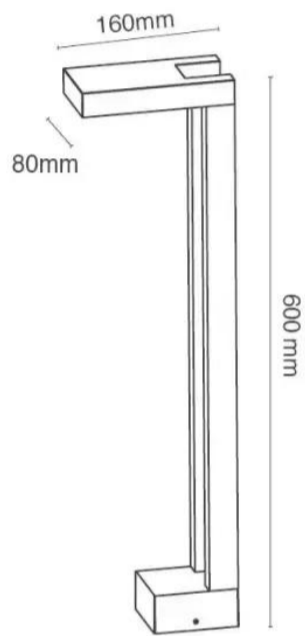

## הייטק מרובע

גוף תאורה שביל, הייטק מרובע

שחור, Kגוון אור 2700 IP54 V

- Wהספק: 6
- Kגוון אור: 2700
  - צבע: שחור
- VDCמתח: 12-24
- עוצמת הארה: 600 לומן
- זווית הארה: 120°
- מערך לדים: SMD
  - אטימה: IP54
- חומר: אלומיניום
- עומק: 160 מ"מ
- גובה: 600 מ"מ
- רוחב: 80 מ"מ