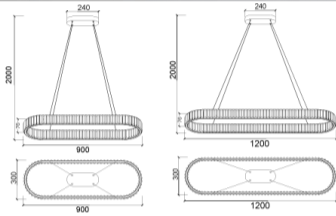

ארקדיה אובל

₪2,885.00 - ₪4,425.00

האירו את החלל שלכם באלגנטיות עוצרת נשימה עם נברשת קריסטל לינארית מרהיבה. גוף תאורה מדהים זה הוא יצירת מופת של עיצוב מודרני, הכולל קריסטלים איכותיים המונחים בקפידה, הלוכדים ושוברי את האור ויוצרים תצוגה מסנוורת של זוהר. הצלילת המלוטשת והמאורכת מוסיפה נופך של תחכום עכשווי לכל פינת אוכל, סלון או מבואה.

נברשת הקריסטל המרהיבה, המיוצרת עם מסגרת זהובה מעודנת, משדרת יוקרה ועמידות. משחק הגומלין בין גווני המתכת החמים לקריסטלים הנוצצים יוצר הרמוניה ויזואלית שובת לב, המשפרת את האווירה בביתכם.

זמין בשלושה אורכים שונים להתאמה מושלמת לחלל שלכם