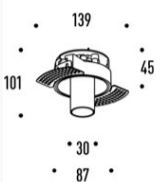

TUBE A 5W

₪578.00

הוא ספוט תאורה מינימליסטי המתוכנן להתקנה שקועה בתקרה ומתאפיין בעיצוב Tube ללא מסגרת. ספוט זה מספק תאורה ישירה וסביבתית מרובה באמצעות ראש מתכוונן. זמין - CRI90. - בשני גדלים שונים, וכל הדגמים מצוידים במדד עיבוד צבע גבוה

Power
Luminous flux
Beam angle
IP
Cut-out dimensions
Item size
Input
Colors

5W LED
483lm
32°
IP20
78mm

200-240V 50/60Hz
white