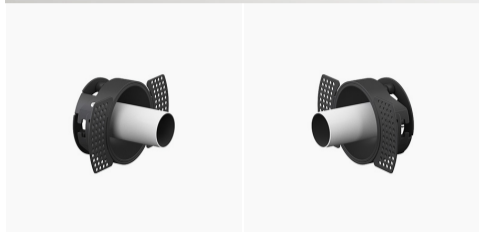

TUBE A 5W

₪578.00

הוא ספוט תאורה מינימליסטי המתוכנן להתקנה שקועה בתקרה ומתאפיין בעיצוב Tube ללא מסגרת. ספוט זה מספק תאורה ישירה וסביבתית מרובה באמצעות ראש מתכוונן. זמין - CRI90. - בשני גדלים שונים, וכל הדגמים מצוידים במדד עיבוד צבע גבוה

Power
Luminous flux
Beam angle
IP
Cut-out dimensions
Item size
Input
Colors

5W LED
483lm
32°
IP20
78mm

200-240V 50/60Hz
white