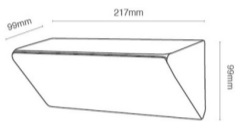

צמוד קיר קרן 65

₪430.00

צמוד קיר אלומיניום סדרת קרן W-40W-65W לבן IP54 24

- צבע: לבן
- VAC מתח: 220-240
- עוצמת הארה: 2,400 לומן
- זווית הארה: 120°