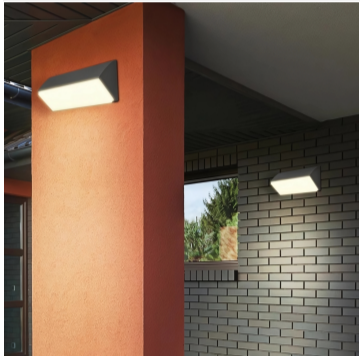

**צמוד קיר קרן 45**

**₪290.00**

צמוד קיר אלומיניום סדרת קרן W-40W-65W לבן IP54 24

- צבע: לבן
- VAC מתח: 220-240
- עוצמת הארה: 2,400 לומן
- זווית הארה: 120°