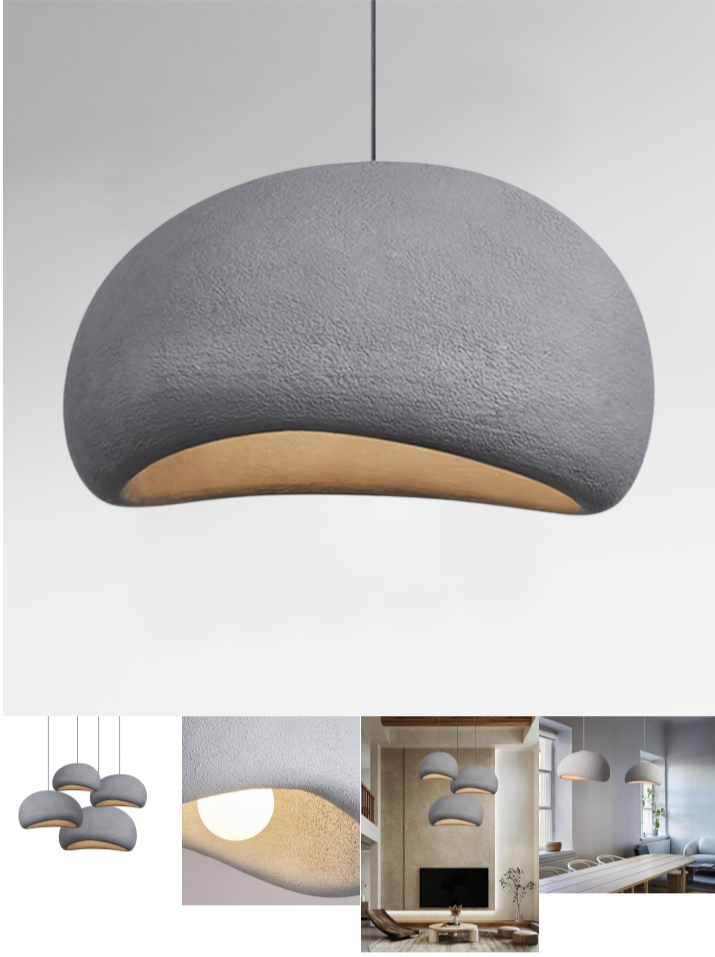

## ספוגית נברשת בטון

₪1,350.00 - ₪4,650.00

מציגים את ה-וואבילוס, יצירת מופת של תאורה שמגלמת עיצוב מינימליסטי ואלגנטיות שלווה. מנורה זו מתאפיינת בקווים נקיים וסילואטת חלקה, המספקת זוהר רך ואווירה נעימה. מושלמת להוספת נגיעה של פשטות מודרנית ושלווה לכל חלל.

מתח: AC90 - 260V

חומר: פולימר גבוה, גימור ברזל

סוג התקנה: תליון כבל

אורך כבל: 150 ס"מ - מתכוונן

מקור תאורה: נורות לד

ניתן לעמעום: לא