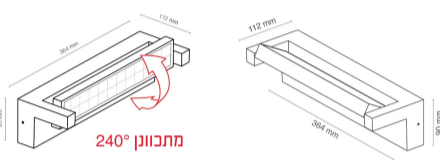

מנורת קיר מתכוונן 36

₪460.00

36 מנורת קיר מתכוונן W מוגנת גוף שחור IP65

- צבע: לבן
- Vמתח: 220-240
- עוצמת הארה: 3600 לומן
- זווית הארה: 120°