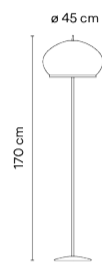

## **FIT מנורה עומדת 40**

**₪3,490.00**

מנורת התלייה "קניט" משדרת אינטימיות, נוחות ומוכרות. נפח כל גוף תאורה מכוסה בלייקרה נמתחת, הסרוגה לצלעות בטכניקת ציפוי. הצלעות הכהות יותר אטומות ומוחשיות, בעוד שהרווח בין הצלעות סרוג דק כדי להעביר זוהר מפוזר ב-360 מעלות. התקנה קלה ויכולות עמעום הופכות את מנורת התלייה "קניט" לפתרון המושלם עבור אנשי מקצוע המחפשים תאורת פנים איכותית עם שפע של כריזמה.

מנורת התלייה "קניט" מאופיינת באור הנפלט מאהיל הבד שלה, ויוצר אפקט אור רך היוצר אווירה חמימה ונעימה.

ברקוד  
גוון אור  
הספק  
מידה  
סדרה  
גובה  
סוג  
אחריות

7291044139037  
WW(3000K)  
40W  
(קוטר 450 מ"מ (חיצוני)  
FIT  
מטר 1.78  
מנורה עומדת  
חודשי אחריות 12