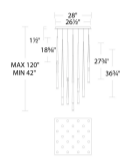

### גוף תאורה תלוי 24 קונוסים שחורים בעיצוב מודרני

גוף תאורה מרהיב עם 24 גופי אור בצורת קונוס, בעיצוב מינימליסטי ונקי בצבע שחור קלאסי. מתאים במיוחד לחללים גבוהים כמו חללי מדרגות, סלונים עם תקרה גבוהה, או לובי כניסה שם הוא הופך לאלמנט עיצובי מרכזי ומרשים.

- עיצוב ייחודי שצורת קונוס אלגנטית בגימור שחור, משתלב עם כל סגנון עיצוב מודרני
- מתאים במיוחד לתאורה במדרגות, סלון, פינת אוכל, חדר שינה ועוד
- עם אור חם נעים 3000W, אחד בהספק של 3 COB, מובנים מסוג LED כולל 24 גופי
- סטנדרטי TRIAC עמעום אפשרי עם דימר
- כבל מתכוונן שניתן לכוון את גובה כל גוף לפי הצורך והעיצוב האישי
- התקנה קלה כולל את כל החלקים הדרושים להתקנה פשוטה ומהירה
- מתאים לתאורה של חללים בגודל 5x3 מ"ר לכל גוף אור