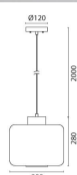

ג'ארה 30

₪710.00

גוף תאורה תלוי פחוס בעיצוב אלגנטי המשלב עץ טבעי עם זכוכית חלבית או שקופה, ומעניק תאורה W בהספק של עד E27 60 בקוטר של 30 ס"מ. גוף התאורה מתאים לנורת רכה ונעימה המתאימה למגוון חללים כגון מטבח, פינת אוכל, סלון או מבואת כניסה. שילוב החומרים האיכותיים עץ וזכוכית יוצר מראה חם, מודרני ועם זאת קלאסי, המתאים לכל סגנון עיצובי. הבחירה בין זכוכית חלבית לשקופה מאפשרת התאמה אישית של עוצמת האור והאווירה הרצויה.