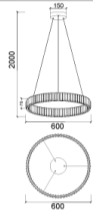

ארקדיה עגול

₪2,300.00 - ₪3,700.00

הכניסו יוקרה וניצוץ לחלל עם גוף התאורה התלוי המעוצב הזה, המשלב עיצוב מודרני אלגנטי עם גימור זהוב עשיר ושורת קריסטלים מרהיבים מסביב לטבעת

הטבעת המוארת פולטת אור חמים ורך דרך הקריסטלים, ויוצרת תחושת עומק וברק בחלל. אידיאלי לתלייה מעל שולחן אוכל עגול, אי במטבח, או כפריט מרכזי בסלון עם תקרה גבוהה. גוף התאורה משתלב נהדר בסגנונות עיצוב מגוונים מודרני, קלאסי, יוקרתי ואפילו מונוכרומטי.

גוף תאורה מעוצב תלוי קריסטל בסגנון דקורטיבי מודרני

LED 40/60/80W 230V. מקור אור

Lm שטף אור: 3200/4800/6400

Kגוון אור: לבן חם 3000

CRI > 85: מקדם מסירת צבע

אלומה: רחבה לכל הכיוונים

גוף: ברזל מגולוון + זכוכית קריסטל